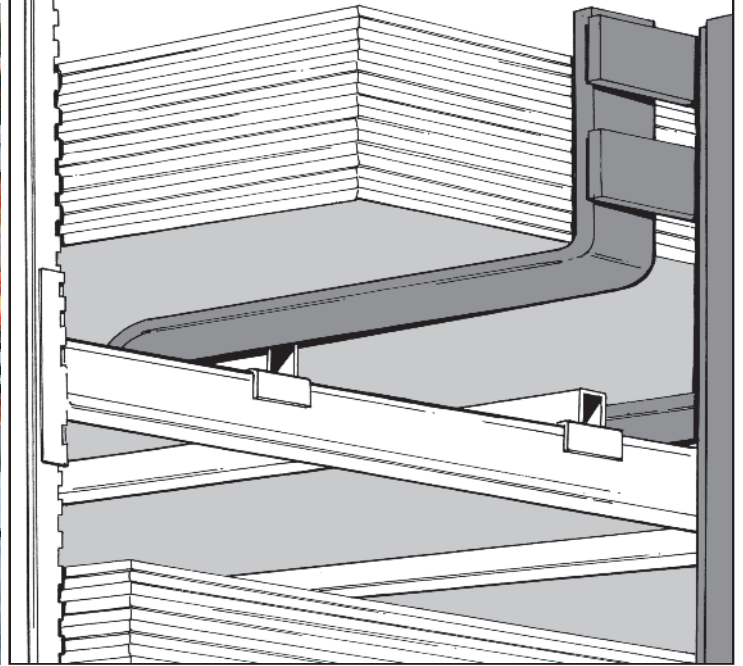

DE BRUYN MAGAZIJNINRICHTING SYSTEMES DE STOCKAGE

PLATENREK VERHOOGD
RACK A PANNEAUX RELEVÉ

Voor stapeling met de vorklift
Pour le stockage avec un engin élévateur

De verstelbare verhoogde diepteliggers (H:80mm) ondersteunen het pak platen in de diepterichting en maken het insteken en terugtrekken van de vorken van de vorklift mogelijk.

Les supports réglables relevés (H :80mm) supportent le paquet de panneaux dans le sens de la largeur et rendent possible l'introduction et la rétraction des fourches de l'engin élévateur.

PANORACK

PLATENREK RACK A PANNEAUX

PLATENREK VLAK RACK A PANNEAUX AVEC SUPPORTS

Voor manuele stapeling
Pour le stockage manuel

De vlakke diepteliggers ondersteunen het pak
platen in de diepterichting.

Les supports latéraux supportent le paquet de
panneaux dans le sens de la largeur.

Alle plaatafmetingen en draagvermogens zijn
mogelijk, tot 6000kg per niveau.
Toutes les dimensions de panneaux et capacités de
charge sont possibles, jusqu'à 6000kg par niveau.

ANDERE OPLOSSINGEN AUTRES SOLUTIONS