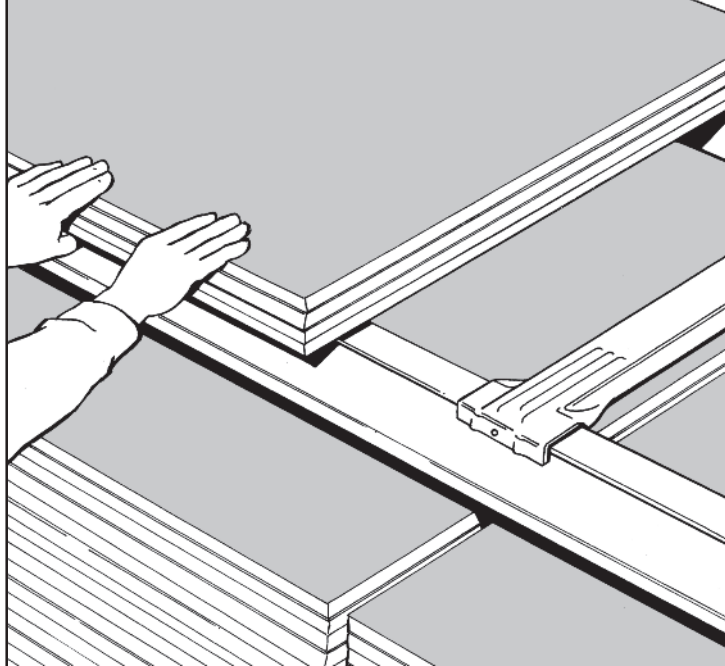

DE BRUYN MAGAZIJNINRICHTING SYSTEMES DE STOCKAGE

PLATENREK VERHOOGD
RACK A PANNEAUX RELEVÉ

Voor stapeling met de vorklift
Pour le stockage avec un engin élévateur

De verstelbare verhoogde diepteliggers (H:80mm) ondersteunen het pak platen in de diepterichting en maken het insteken en terugtrekken van de vorken van de vorklift mogelijk.

Les supports réglables relevés (H :80mm) supportent le paquet de panneaux dans le sens de la largeur et rendent possible l'introduction et la rétraction des fourches de l'engin élévateur.

PANORACK

PLATENREK RACK A PANNEAUX

PLATENREK VLAK RACK A PANNEAUX AVEC SUPPORTS

Voor manuele stapeling
Pour le stockage manuel

De vlakke diepteliggers ondersteunen het pak
platen in de diepterichting.

Les supports latéraux supportent le paquet de
panneaux dans le sens de la largeur.