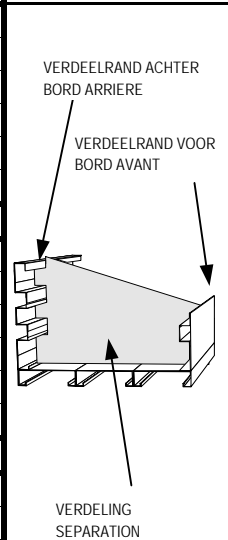

LEGBORDEN - TABLETTES

stand.

L x Diepte-Profondeur(mm)	Gewicht-Poids (kg)	Stock	€
531 100	OP AANVRAAG - SUR DEMANDE		0,00
531 200			10,55
531 300			12,87
678 100	OP AANVRAAG - SUR DEMANDE		0,00
678 200	OP AANVRAAG - SUR DEMANDE		0,00
678 300	OP AANVRAAG - SUR DEMANDE		0,00
831 100	1,02		10,85
831 200	1,57		9,96
831 300	2,12		12,18
980 100	1,18	x	10,85
980 200	1,84	x	11,24
980 300	2,48	x	13,78
980 400	3,12	x	17,05
1128 100	1,35		11,64
1128 200	2,10		12,15
1128 300	2,84		15,04
1277 100	1,52		13,47
1277 200	2,37		13,74
1277 300	3,20		17,02

DIEPTE-PROFONDEUR
100MM

DIEPTE-PROFONDEUR
200MM

DIEPTE-PROFONDEUR
300MM

	Gewicht-Poids(kg)	Stock	€
Kruisschoor-Croisillon	1,82	x	12,92
Buitenschoor-Raidisseur	531mm	OP AANVRAAG - SUR DEMANDE	0,00
	678mm	OP AANVRAAG - SUR DEMANDE	0,00
	831mm	1,51	19,27
	980mm	1,67	x 20,45
	1128mm	1,85	25,59
	1277mm		26,16

REGELBARE VAKKENSETS-COMPARTIMENTS REGLABLES

Verdeelrand voorzijde-Bord avant (H85mm)		Gewicht-Poids (kg)	Stock	€
Lengte-Longueur	531mm	OP AANVRAAG - SUR DEMANDE		0,00
	678mm	OP AANVRAAG - SUR DEMANDE		0,00
	831mm	1,13		14,68
	980mm	1,34		15,25
	1128mm	1,54		16,16
	1277mm	1,74		17,30
Verdeelrand achterzijde-Bord arrière (H200mm)				€
Lengte-Longueur	531mm	OP AANVRAAG - SUR DEMANDE		0,00
	678mm	OP AANVRAAG - SUR DEMANDE		0,00
	831mm	1,59		25,77
	980mm	1,88		26,83
	1128mm	2,16		28,59
	1277mm	2,44		30,12
Verdelingen voor vakkensets-Séparations pour compartiments				€
Lengte-Longueur	200mm	OP AANVRAAG - SUR DEMANDE		0,00
	300mm	0,31		7,36
	400mm	0,41		7,91
	500mm	0,51		8,27
	600mm	0,62		8,65
	700mm	OP AANVRAAG - SUR DEMANDE		0,00
	800mm	OP AANVRAAG - SUR DEMANDE		0,00